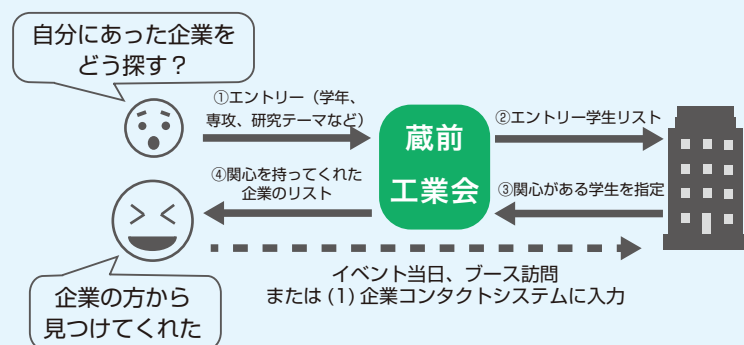

Dr's K-meet

博士後期課程学生のための
蔵前就職情報交換の集い2024

9.25 [水] ▶ 26 [木]

両日とも 14:00~18:00

東工大蔵前会館 (TTF)

参加企業 **83社** 企業ブースでの
対面情報交換
対象 **博士後期課程学生及びポスドク限定**
出会いと発見の対面イベント、是非ご参加ください!

① Dr's K-meetとは

”日本最大規模の博士人材向けキャリアフェア”
蔵前工業会（東工大全学同窓会）と東工大が共催し、東工大が
連携協定を結んでいる他大学の博士課程の学生も参加します。

事前登録期限

9月24日 火

参加申込・企業リスト
など詳細は蔵前工業会
Dr's K-meetページへ

企業と出会う2つの方法 **東工大生限定**

(1) 企業コンタクトシステム (学生→企業)

気になる企業が見つかったら、積極的にコンタクトしてみましょう。

(2) 学生コンタクトシステム (企業→学生)

自分のプロフィールに興味を持つ企業からのスカウト型です。