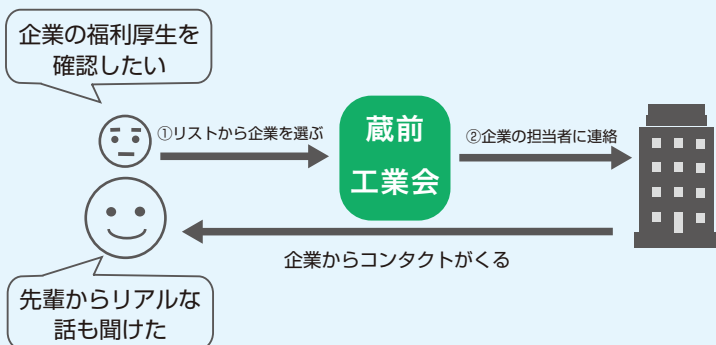

Dr's K-meet

博士後期課程学生のための
蔵前就職情報交換の集い2024

9.25 [水] ▶ 26 [木]

両日とも 14:00~18:00

東工大蔵前会館 (TTF)

参加企業 **83社** 企業ブースでの
対面情報交換
対象 **博士後期課程学生及びポスドク限定**
出会いと発見の対面イベント、是非ご参加ください!

① Dr's K-meetとは

”日本最大規模の博士人材向けキャリアフェア”
蔵前工業会（東工大全学同窓会）と東工大が共催し、東工大が
連携協定を結んでいる他大学の博士課程の学生も参加します。

事前登録期限

9月24日 火

参加申込・企業リスト
など詳細は蔵前工業会
Dr's K-meetページへ

企業と出会う2つの方法 **東工大生限定**

(1) 企業コンタクトシステム (学生→企業)

気になる企業が見つかったら、積極的にコンタクトしてみましょう。

(2) 学生コンタクトシステム (企業→学生)

自分のプロフィールに興味を持つ企業からのスカウト型です。